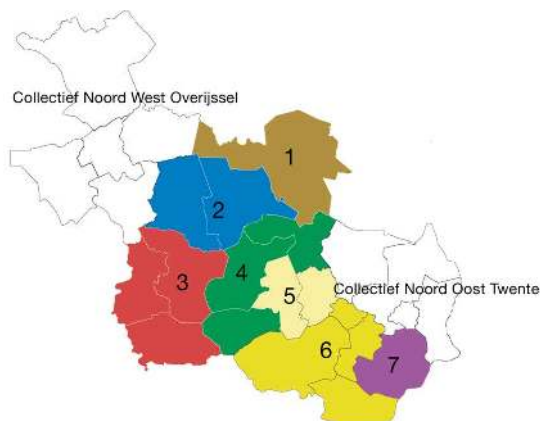

Overzichtsk kaart werkgebied Collectief Midden Overijssel

- 1 Stichting Vitaal Platteland Hardenberg
- 2 Agrarische Natuurvereniging De Ommer Marke
- 3 Agrarische Natuurvereniging Groen Salland
- 4 Agrarische Natuurvereniging Land&Schap
- 5 Vereniging "De Reggestreek"
- 6 Agrarische Natuurvereniging Hooftwark
- 7 Stichting Landschapsfonds Enschede