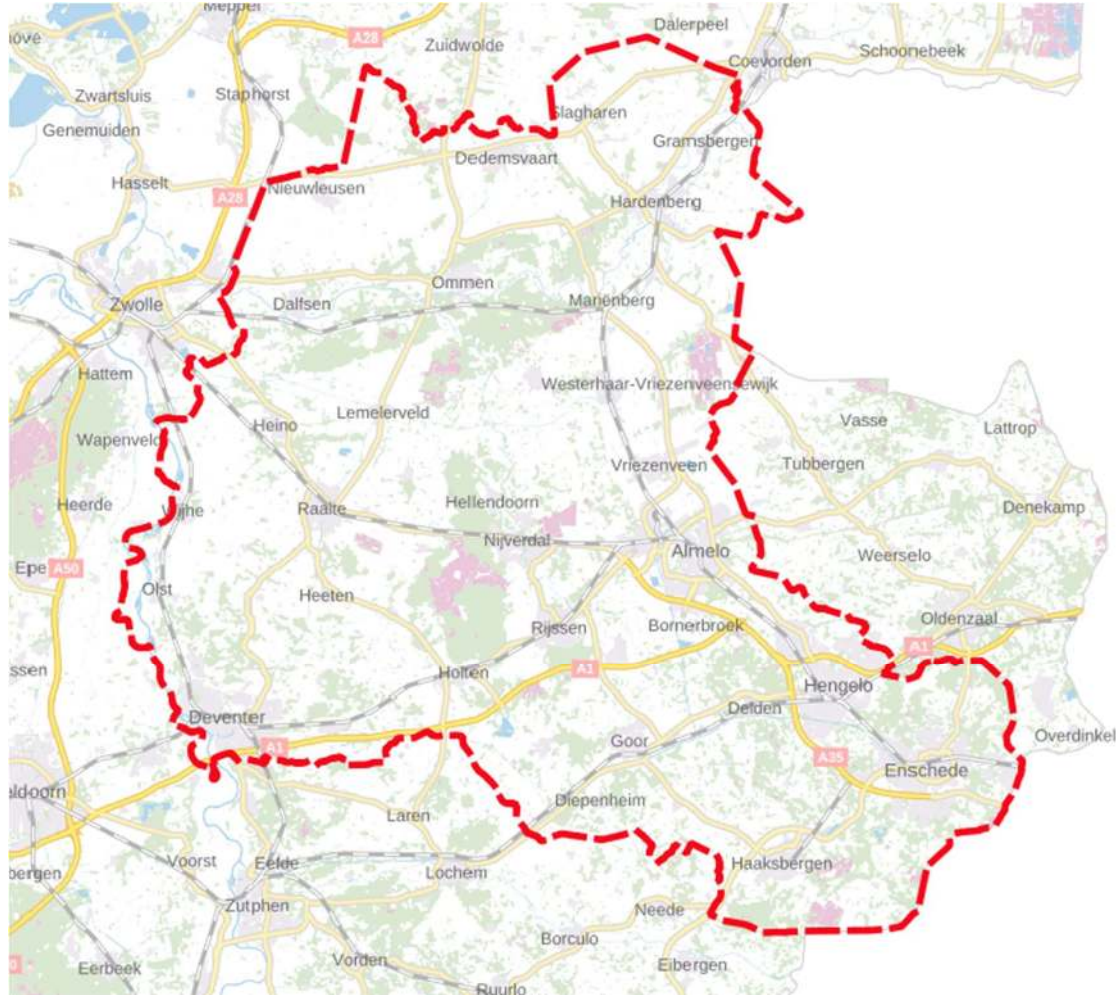

Overzichtsk kaart werkgebied Collectief Midden Overijssel

- 1 Stichting Vitaal Platteland Hardenberg
- 2 Agrarische Natuurvereniging De Ommer Marke
- 3 Agrarische Natuurvereniging Groen Salland
- 4 Agrarische Natuurvereniging Land&Schap
- 5 Vereniging "De Reggestreek"
- 6 Agrarische Natuurvereniging Hooftwark
- 7 Stichting Landschapsfonds Enschede