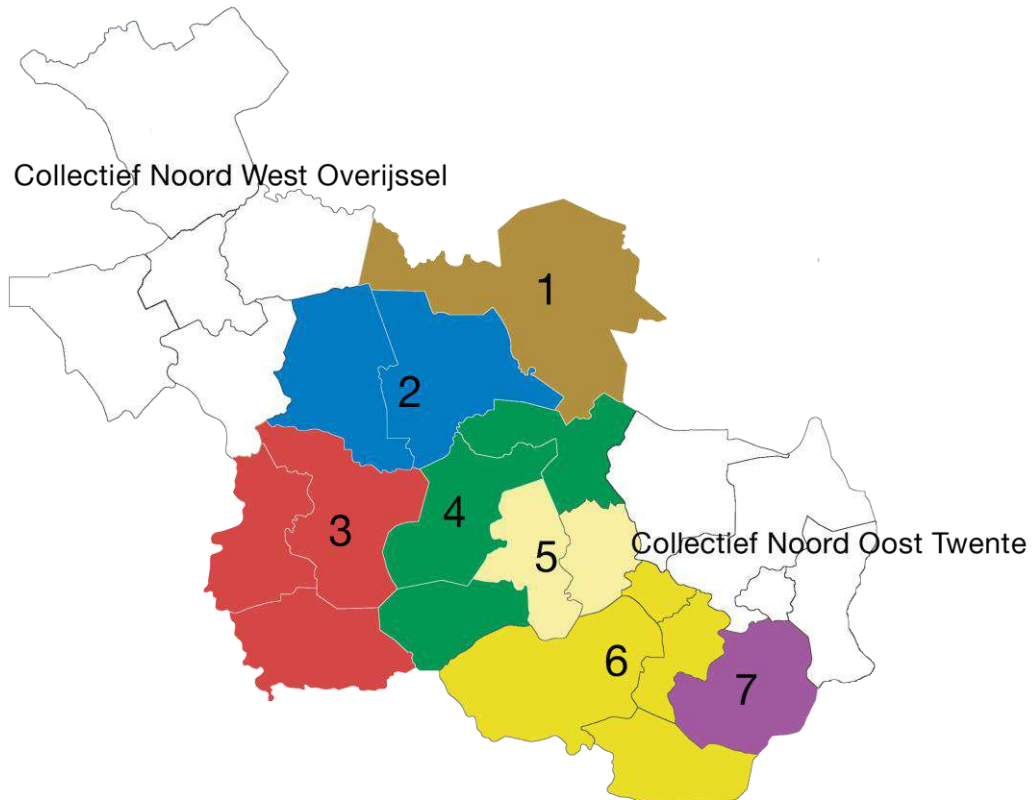

Overzichtskaart werkgebied Collectief Midden Overijssel

- 1 Stichting Vitaal Platteland Hardenberg
- 2 Agrarische Natuurvereniging De Ommer Marke
- 3 Agrarische Natuurvereniging Groen Salland
- 4 Agrarische Natuurvereniging Land&Schap
- 5 Vereniging "De Reggestreek"
- 6 Agrarische Natuurvereniging Hooltwark
- 7 Stichting Landschapsfonds Enschede