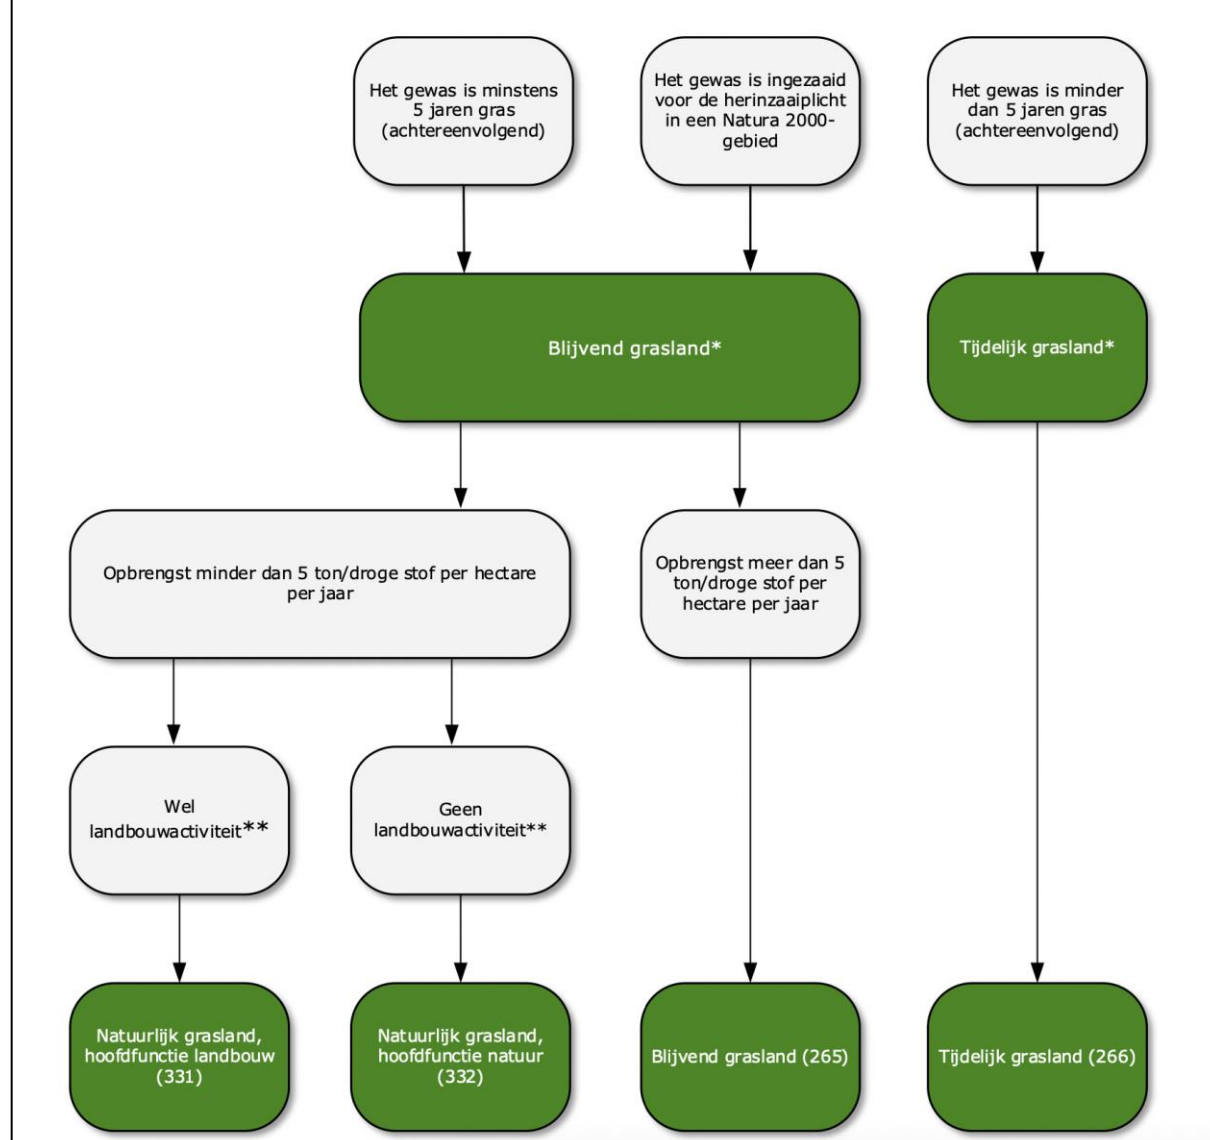

### Gewascode voor graslanden binnen ANLb

Er ontstaan nogal eens misverstanden over welke gewascode geldt voor graslanden met beheer. Agrariërs moeten in de Gecombineerde Opgave de gewascode gebruiken die het beste aansluit op de feitelijke situatie.

Het gaat om de volgende gewascodes:

- Grasland, tijdelijk (266)
- Grasland, blijvend (265)
- Grasland natuurlijk, hoofdfunctie landbouw (331)

In 2019 is door RVO.nl een duidelijk schema gemaakt voor grasland. Daarin is te zien welke gewascode er gebruikt moet worden. Normaal gesproken gebruikt u voor grasland onder agrarisch natuurbeheer de gewascodes 265 (blijvend grasland), 266 (tijdelijk grasland) of 331 (natuurlijk grasland, hoofdfunctie landbouw). Deze laatste code geldt alleen als de opbrengst onder de 5 ton droge stof komt. Het grasland telt ook dan nog steeds mee voor GLB-premies en mestplaatsing.

### Gebruiksruimte mest en landbouwoppervlakte in 2023

Per 2023 tellen landschapselementen mee als landbouwgrond en daarmee komen ze in aanmerking voor GLB-premies.

ANLb pakket type	Gebruiksruimte mest	Landbouwgrond
A-pakketten (Agrarisch)	Ja, telt mee voor mestplaatsing	Ja, telt mee als landbouwgrond en daarmee ook voor GLB-premies
L-pakketten (Landschap)	Nee, telt niet mee voor mestplaatsing	Ja, telt mee als landbouwgrond en daarmee ook voor GLB-premies

### STROOMSCHEMA GEWASCODES

\* Deze onderverdeling blijvend grasland en tijdelijk grasland kunt u ook gebruiken voor randen.

\*\* Landbouwactiviteit: hiermee bedoelt RVO.nl op graslanden:

- Begrazen van landbouwgrond
- Gras maaien voor veevoer