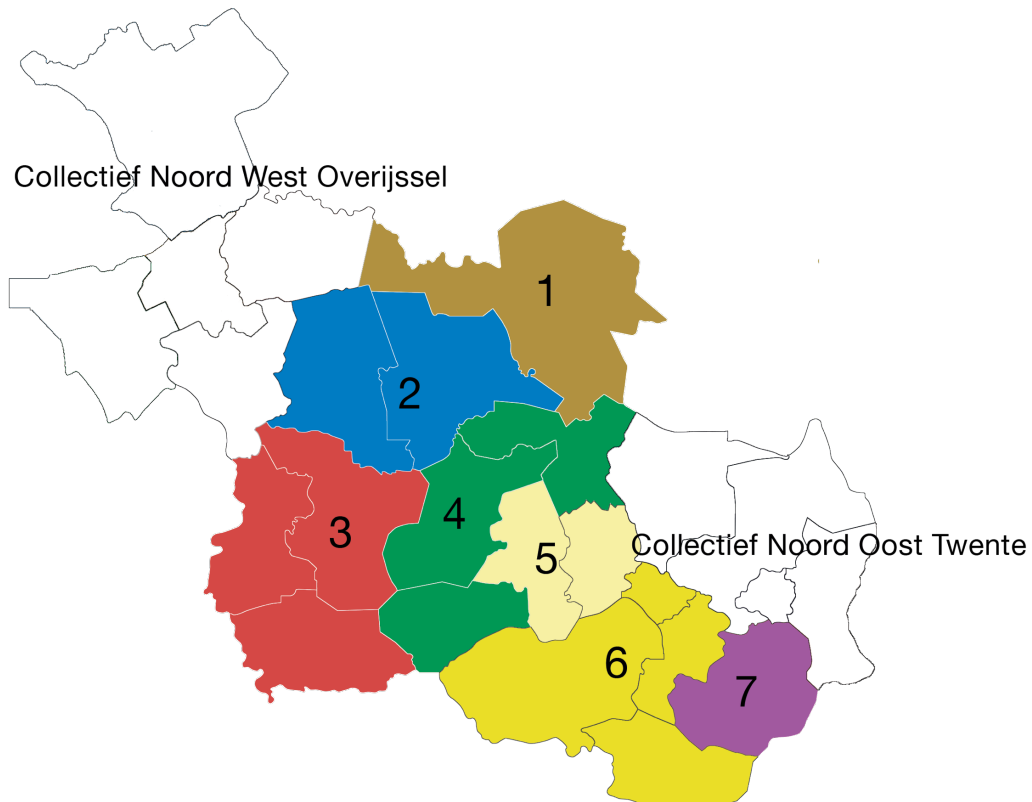

Bijlage 3

Overzichtskaart werkgebied Collectief Midden Overijssel

- 1 Stichting Vitaal Platteland Hardenberg
- 2 Agrarische Natuurvereniging De Ommer Marke
- 3 Agrarische Natuurvereniging Groen Salland
- 4 Agrarische Natuurvereniging Land&Schap
- 5 Vereniging "De Reggestreek"
- 6 Agrarische Natuurvereniging Hooltwark
- 7 Stichting Landschapsfonds Enschede